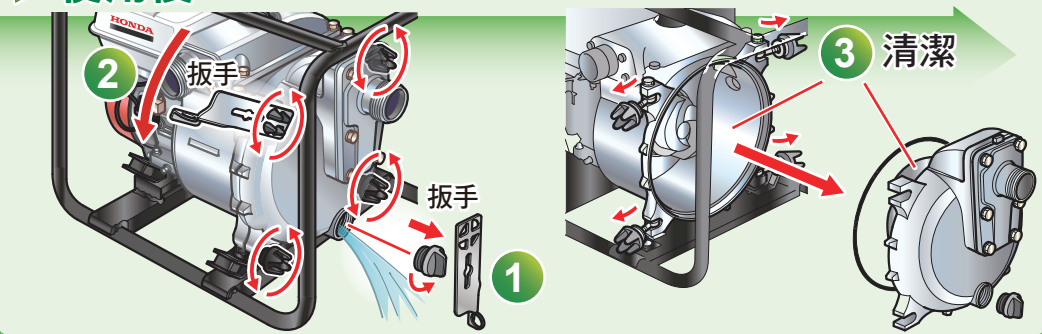

* 操作抽水機之前，請閱讀並理解本使用說明書。

安全注意事項

操作前

使用後 抽水機殼體清潔

如何起動

SAE 10W-30 最多 0.58 l

如何熄火

4 慢 → 5 OFF (關閉) → 2 OFF (關閉)