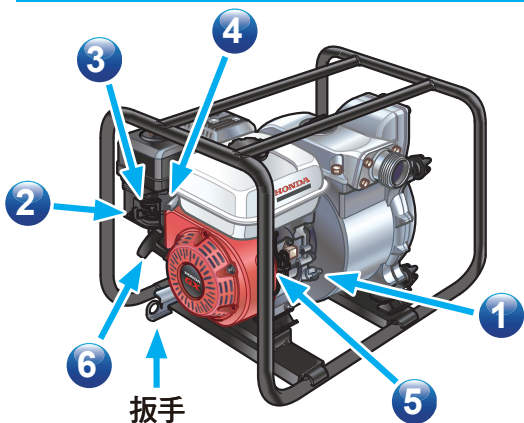

* 操作抽水機之前，請閱讀並理解本使用說明書。

安全注意事項

操作前

使用後 抽水機殼體清潔

如何起動

SAE 10W-30 最多 0.58 l

如何熄火

4 慢 → 5 OFF (關閉) → 2 OFF (關閉)