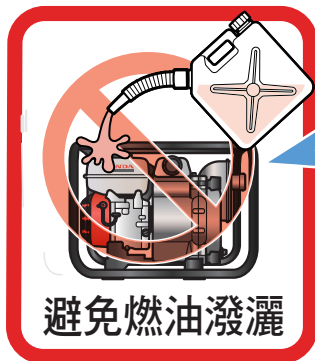

* 操作抽水機之前，請閱讀並理解本使用說明書。

安全注意事項

操作前

使用後 抽水機殼體清潔

如何起動

SAE 10W-30 最多 0.58 l

如何熄火

4 慢 → 5 OFF (關閉) → 2 OFF (關閉)