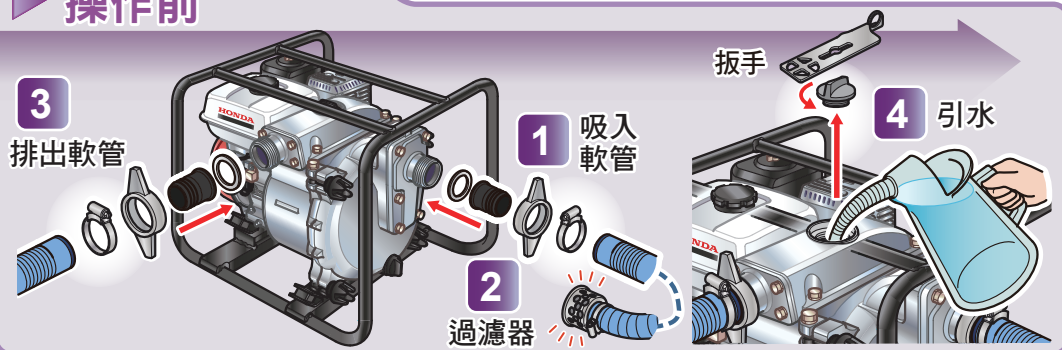

* 操作抽水機之前，請閱讀並理解本使用說明書。

安全注意事項

操作前

使用後 抽水機殼體清潔

如何起動

SAE 10W-30 最多 0.58 l

如何熄火

4 慢 → 5 OFF (關閉) → 2 OFF (關閉)