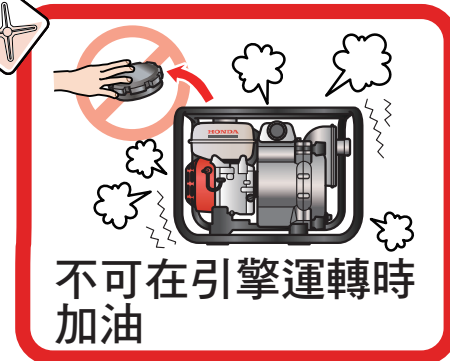

* 操作抽水機之前，請閱讀並理解本使用說明書。

安全注意事項

操作前

使用後 抽水機殼體清潔

如何起動

SAE 10W-30 最多 0.58 l

如何熄火

4 慢 → 5 OFF (關閉) → 2 OFF (關閉)